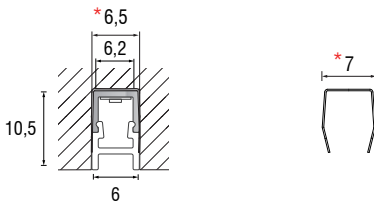

ERA - 2

LED 24V - 11W/m

- IT** **Lampada senza interruttore** - Profilo in alluminio ossidato da incasso e schermo frangiluce in policarbonato opalino.
- EN** **Lamp without switch** - Oxidized aluminium profile for recessed mounting and opaline polycarbonate anti-glare screen.
- DE** **Leuchte ohne Schalter** - Einbauprofil aus eloxiertem Aluminium, Blendschutz-Abdeckung aus Polykarbonat (opalen).

114/122 lm/W PHOTOBIOLOGICAL CLASS 0 CRI>80

CE IP40

6010001
Clip di fissaggio (incluso)
Fixing clip (included)
Befestigungsclip (inbegriffen)

L	3000 K		4000 K	
min - max	Codice - Part no. - Artikel-Nr.	EEC	Codice - Part no. - Artikel-Nr.	EEC
300 - 3000	101201	A+	101202	A+

Esclusivamente su misura - Custom measures only - Nur maßgeschneiderte

ERA-2 LED 24V-11W/m		LUX
mm	96°	
250	Ø 800	600
500	Ø 1600	190
750	Ø 2500	125
1000	Ø 3300	65

Dimensioni in millimetri (mm) / Dimensions in Millimeters (mm) / Dimensionen in Millimetern (mm)
Alimentatore non incluso / Driver not included / LED-Konverter nicht inbegriffen