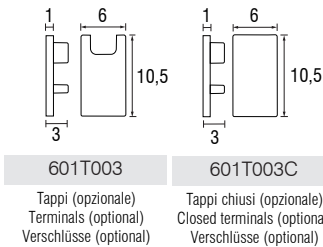

114/122 lm/W PHOTOBIOLOGICAL CLASS 0 CRI>80

CE IP40

6010001
Clip di fissaggio (incluso)
Fixing clip (included)
Befestigungsclip (inbegriffen)

L	3000 K		4000 K	
min - max	Codice - Part no. - Artikel-Nr.	EEC	Codice - Part no. - Artikel-Nr.	EEC
300 - 3000	101201	A+	101202	A+

Esclusivamente su misura - Custom measures only - Nur maßgeschneiderte

ERA-2 LED 24V-11W/m		LUX
mm	96°	
250	Ø 800	600
500	Ø 1600	190
750	Ø 2500	125
1000	Ø 3300	65

Dimensioni in millimetri (mm) / Dimensions in Millimeters (mm) / Dimensionen in Millimetern (mm)
Alimentatore non incluso / Driver not included / LED-Konverter nicht inbegriffen