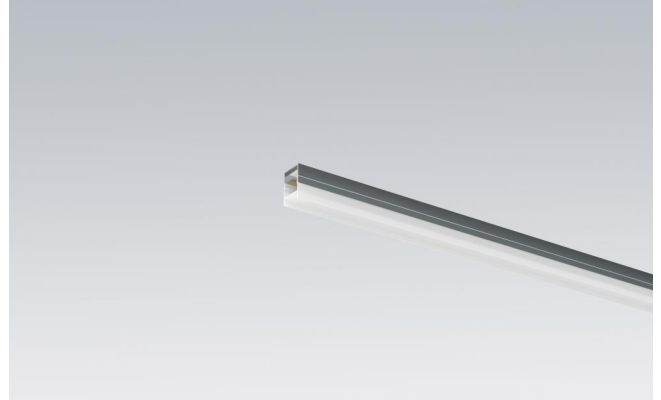

ERA - 2

LED 24V - 11W/m

- IT** **Lampada senza interruttore** - Profilo in alluminio ossidato da incasso e schermo frangiluce in policarbonato opalino.
- EN** **Lamp without switch** - Oxidized aluminium profile for recessed mounting and opaline polycarbonate anti-glare screen.
- DE** **Leuchte ohne Schalter** - Einbauprofil aus eloxiertem Aluminium, Blendschutz-Abdeckung aus Polykarbonat (opalen).

114/122 lm/W PHOTOBIOLOGICAL CLASS 0 CRI>80

CE IP40

6010001
Clip di fissaggio (incluso)
Fixing clip (included)
Befestigungsclip (inbegriffen)

L	3000 K		4000 K	
min - max	Codice - Part no. - Artikel-Nr.	EEC	Codice - Part no. - Artikel-Nr.	EEC
300 - 3000	101201	A+	101202	A+

Esclusivamente su misura - Custom measures only - Nur maßgeschneiderte

ERA-2 LED 24V-11W/m		LUX
mm	96°	
250	Ø 800	600
500	Ø 1600	190
750	Ø 2500	125
1000	Ø 3300	65

Dimensioni in millimetri (mm) / Dimensions in Millimeters (mm) / Dimensionen in Millimetern (mm)
Alimentatore non incluso / Driver not included / LED-Konverter nicht inbegriffen