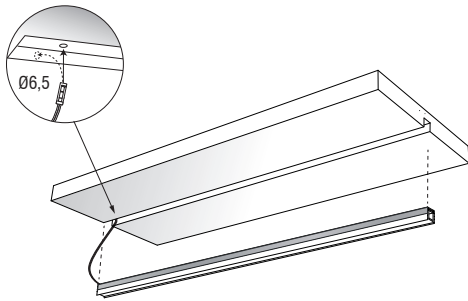

ERA - 2

LED 24V - 11W/m

- IT** **Lampada senza interruttore** - Profilo in alluminio ossidato da incasso e schermo frangiluce in policarbonato opalino.
- EN** **Lamp without switch** - Oxidized aluminium profile for recessed mounting and opaline polycarbonate anti-glare screen.
- DE** **Leuchte ohne Schalter** - Einbauprofil aus eloxiertem Aluminium, Blendschutz-Abdeckung aus Polykarbonat (opalen).

114/122 lm/W PHOTOBIOLOGICAL CLASS 0 CRI>80

CE IP40

6010001
Clip di fissaggio (incluso)
Fixing clip (included)
Befestigungsclip (inbegriffen)

L	3000 K		4000 K	
min - max	Codice - Part no. - Artikel-Nr.	EEC	Codice - Part no. - Artikel-Nr.	EEC
300 - 3000	101201	A+	101202	A+

Esclusivamente su misura - Custom measures only - Nur maßgeschneiderte

ERA-2 LED 24V-11W/m		LUX
mm	96°	
250	Ø 800	600
500	Ø 1600	190
750	Ø 2500	125
1000	Ø 3300	65

Dimensioni in millimetri (mm) / Dimensions in Millimeters (mm) / Dimensionen in Millimetern (mm)
Alimentatore non incluso / Driver not included / LED-Konverter nicht inbegriffen