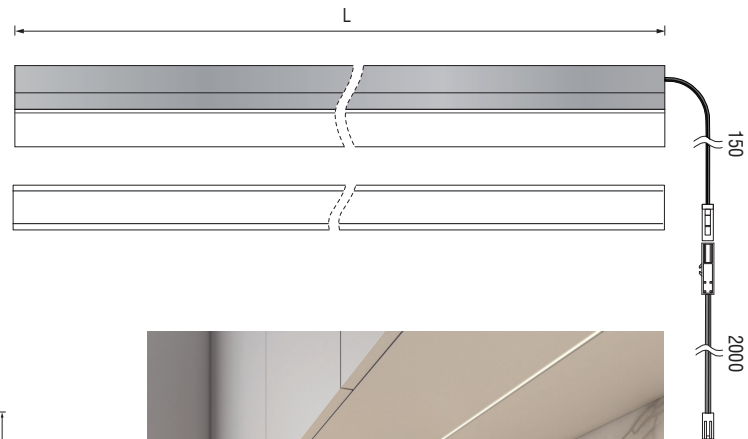

ERA - 2

LED 24V - 11W/m

- IT** **Lampada senza interruttore** - Profilo in alluminio ossidato da incasso e schermo frangiluce in policarbonato opalino.
- EN** **Lamp without switch** - Oxidized aluminium profile for recessed mounting and opaline polycarbonate anti-glare screen.
- DE** **Leuchte ohne Schalter** - Einbauprofil aus eloxiertem Aluminium, Blendschutz-Abdeckung aus Polykarbonat (opalen).

114/122 lm/W PHOTOBIOLOGICAL CLASS 0 CRI>80

CE IP40

6010001
Clip di fissaggio (incluso)
Fixing clip (included)
Befestigungsclip (inbegriffen)

L	3000 K		4000 K	
min - max	Codice - Part no. - Artikel-Nr.	EEC	Codice - Part no. - Artikel-Nr.	EEC
300 - 3000	101201	A+	101202	A+

Esclusivamente su misura - Custom measures only - Nur maßgeschneiderte

ERA-2 LED 24V-11W/m		LUX
mm	96°	
250	Ø 800	600
500	Ø 1600	190
750	Ø 2500	125
1000	Ø 3300	65

Dimensioni in millimetri (mm) / Dimensions in Millimeters (mm) / Dimensionen in Millimetern (mm)
Alimentatore non incluso / Driver not included / LED-Konverter nicht inbegriffen